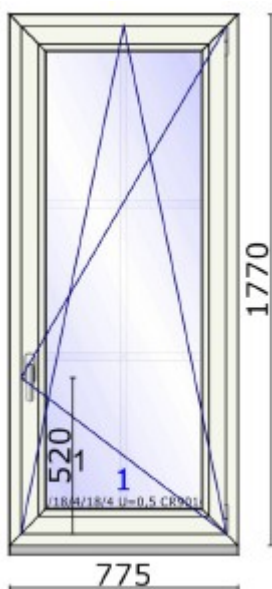

1 sztuka

System VEKA 82mm

Wymiar: 775mm x 1770mm $U_w = 0,98$

Kolor biały obustronnie z szarą uszczelką

Szyba potrójna o budowie: 4/18/4/18/4 $U=0,5$

Okucie antywyważeniowe RC1N

Szprosły wewnętrznszybowe białe 26mm

6

Okno jednoskrzydłowe RU

581,00 zł netto

1 sztuka

System VEKA 82mm

Wymiar: 775mm x 1770mm $U_w = 0,98$

Kolor biały obustronnie z szarą uszczelką

Szyba potrójna o budowie: 4/18/4/18/4 $U=0,5$

Otwierane na zewnątrz

Wymiar: 1100mm x 2370mm

Kolor biały obustronnie z szarą uszczelką

Zawias 20,5mm biały

Od wewnątrz klamka ze stali nierdzewnej

Od zewnątrz pochwyt ze stali nierdzewnej 1200mm

Zasuwnica 3 pkt bolcowa