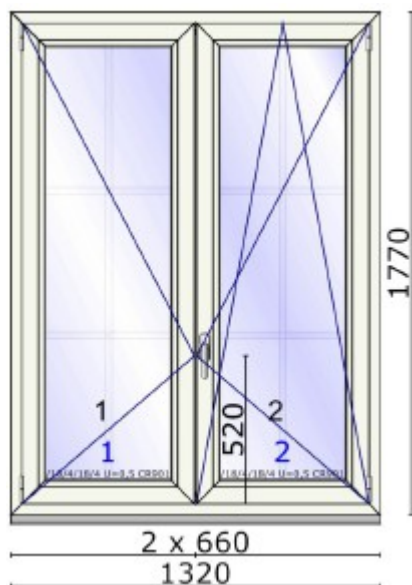

Okno dwuskrzydłowe R+RU ze słupkiem ruchomym

System VEKA 82mm

Wymiar: 1320mm x 1770mm $U_w = 1,02$

Kolor biały obustronnie z szarą uszczelką

Szyba potrójna o budowie: 4/18/4/18/4 $U=0,5$

Okucie antywyważeniowe RC1N

Szprosły wewnętrzzszybowe białe 26mm

1 043,00 zł netto

1 sztuka