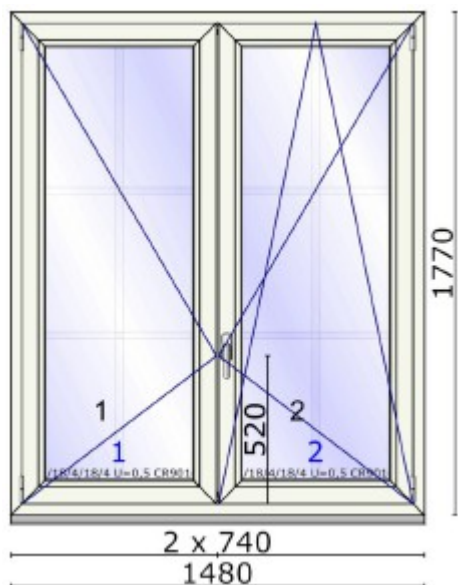

L.P.	RYSUNEK I WYMIARY:	OPIS:	CENA ZA SZTUKĘ:	DOSTĘPNA ILOŚĆ:
1		<p>Okno dwuskrzydłowe RU+RU ze słupkiem stałym</p> <p>System VEKA 82mm</p> <p>Wymiar: 2415mm x 1470mm $U_w = 0,94$</p> <p>Kolor biały obustronnie z szarą uszczelką</p> <p>Szyba potrójna o budowie: 4/18/4/18/4 $U=0,5$</p> <p>Okucie antywyważeniowe RC1N</p> <p>Szprosy wewnętrzzszybowe białe 26mm</p>	1 330,00 zł netto	1 sztuka
2		<p>Okno jednoskrzydłowe RU</p> <p>System VEKA 82mm</p> <p>Wymiar: 780mm x 1470mm $U_w = 0,99$</p> <p>Kolor biały obustronnie z szarą uszczelką</p> <p>Szyba potrójna o budowie: 4/18/4/18/4 $U=0,5$</p> <p>Okucie antywyważeniowe RC1N</p> <p>Szprosy wewnętrzzszybowe białe 26mm</p>	453,00 zł netto	1 sztuka

3

Okno dwuskrzydłowe R+RU ze słupkiem ruchomym

System VEKA 82mm

Wymiar: 1480mm x 1770mm $U_w = 0,99$

Kolor biały obustronnie z szarą uszczelką

Szyba potrójna o budowie: 4/18/4/18/4 $U=0,5$

Okucie antywyważeniowe RC1N

1 sztuka

System VEKA 82mm

Wymiar: 775mm x 1770mm $U_w = 0,98$

Kolor biały obustronnie z szarą uszczelką

Szyba potrójna o budowie: 4/18/4/18/4 $U=0,5$

Okucie antywyważeniowe RC1N

Szprosły wewnętrznszybowe białe 26mm

Otwierane na zewnątrz

Wymiar: 1100mm x 2370mm

Kolor biały obustronnie z szarą uszczelką

Zawias 20,5mm biały

Od wewnątrz klamka ze stali nierdzewnej

Od zewnątrz pochwyt ze stali nierdzewnej 1200mm

Zasuwnica 3 pkt bolcowa