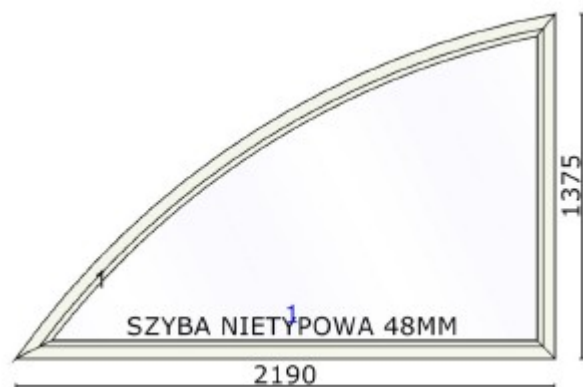

11

Okno stałe FIX

1 322,00 zł netto

1 sztuka

System VEKA 82mm

Wymiar: 2190mm x 1375mm

Kolor biały obustronnie z szarą uszczelką

Szyba nietykowa 48mm

Szprosy łukowe 26mm

12