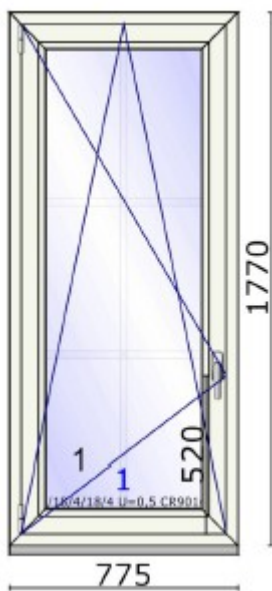

3

Okno dwuskrzydłowe R+RU ze słupkiem ruchomym

System VEKA 82mm

Wymiar: 1480mm x 1770mm $U_w = 0,99$

Kolor biały obustronnie z szarą uszczelką

Szyba potrójna o budowie: 4/18/4/18/4 $U=0,5$

Okucie antywyważeniowe RC1N

Szyba potrójna o budowie: 4/18/4/18/4 $U=0,5$

Okucie antywyważeniowe RC1N

Szprosły wewnętrzzszybowe białe 26mm

1 043,00 zł netto

1 sztuka

5

Okno jednoskrzydłowe RU

581,00 zł netto

1 sztuka

System VEKA 82mm

Wymiar: 775mm x 1770mm $U_w = 0,98$

Kolor biały obustronnie z szarą uszczelką

Szyba potrójna o budowie: 4/18/4/18/4 $U=0,5$

Okucie antywyważeniowe RC1N

Szprosły wewnętrznszybowe białe 26mm

Otwierane na zewnątrz

Wymiar: 1100mm x 2370mm

Kolor biały obustronnie z szarą uszczelką

Zawias 20,5mm biały

Od wewnątrz klamka ze stali nierdzewnej

Od zewnątrz pochwyt ze stali nierdzewnej 1200mm

Zasuwnica 3 pkt bolcowa