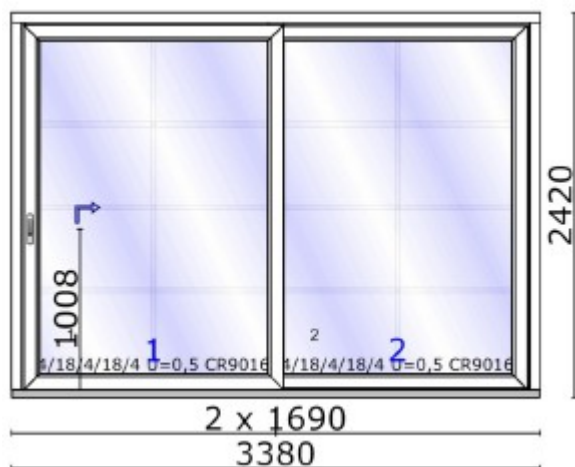

Okno podnosząco-przesuwne HST PREMIDOOR
88mm

7 626,00 zł netto

1 sztuka

System KÖMMERLING KNIPPING 88mm

Wymiar: 2190mm x 2420mm $U_w = 0,96$

Kolor biały obustronnie z szarą uszczelką

Szyba potrójna o budowie: 4/18/4/18/4 $U=0,5$

Szprosły wewnętrznszybowe białe 26mm