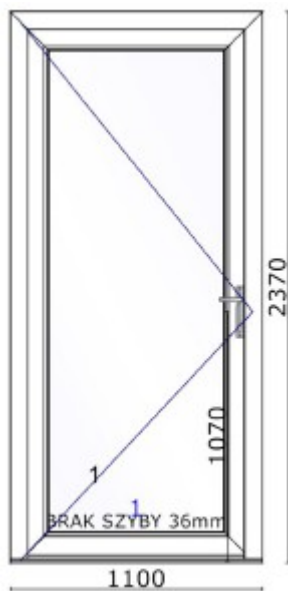

Szprosły wewnętrznszybowe białe 26mm

16

Okno podnosząco-przesuwne HST PREMIDOOR
88mm

7 626,00 zł netto

1 sztuka

System KÖMMERLING KNIPPING 88mm

Wymiar: 2190mm x 2420mm $U_w = 0,96$

Kolor biały obustronnie z szarą uszczelką

Szyba potrójna o budowie: 4/18/4/18/4 $U=0,5$

Szprosły wewnętrznszybowe białe 26mm

17

Drzwi bez wypełnienia (możliwość wyceny i zamówienia dowolnego wypełnienia na życzenie)

2 588,00 zł netto

1 sztuka

System KÖMMERLING KNIPPING 88mm

Otwierane na zewnątrz

Wymiar: 1100mm x 2370mm

Kolor biały obustronnie z szarą uszczelką

Zawias 20,5mm biały

Od wewnątrz klamka ze stali nierdzewnej

Od zewnątrz pochwyt ze stali nierdzewnej 1200mm

Zasuwnica 3 pkt bolcowa