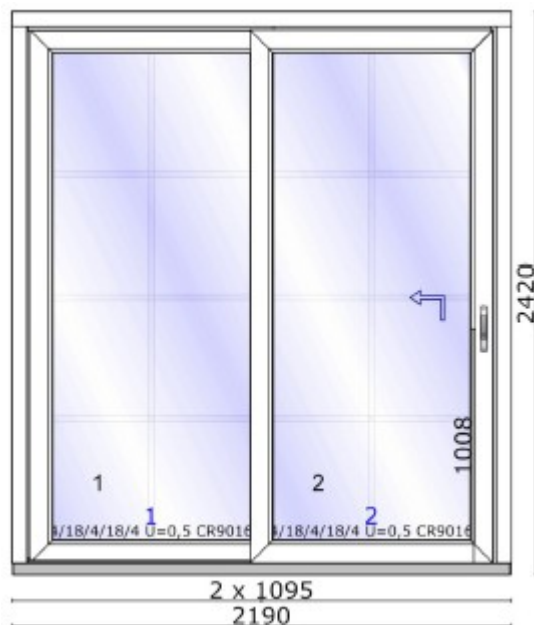

6 495,00 zł netto

1 sztuka

System KÖMMERLING KNIPPING 88mm

Wymiar: 2190mm x 2420mm $U_w = 1,03$

Kolor biały obustronnie z szarą uszczelką

Szyba potrójna o budowie: 4/18/4/18/4 $U=0,5$

Szprosły wewnętrznszybowe białe 26mm

15

Okno podnosząco-przesuwne HST PREMIDOOR
88mm

6 495,00 zł netto

1 sztuka

System KÖMMERLING KNIPPING 88mm

Wymiar: 2190mm x 2420mm $U_w = 1,03$

Kolor biały obustronnie z szarą uszczelką

Szyba potrójna o budowie: 4/18/4/18/4 $U=0,5$

Otwierane na zewnątrz

Wymiar: 1100mm x 2370mm

Kolor biały obustronnie z szarą uszczelką

Zawias 20,5mm biały

Od wewnątrz klamka ze stali nierdzewnej

Od zewnątrz pochwyt ze stali nierdzewnej 1200mm

Zasuwnica 3 pkt bolcowa