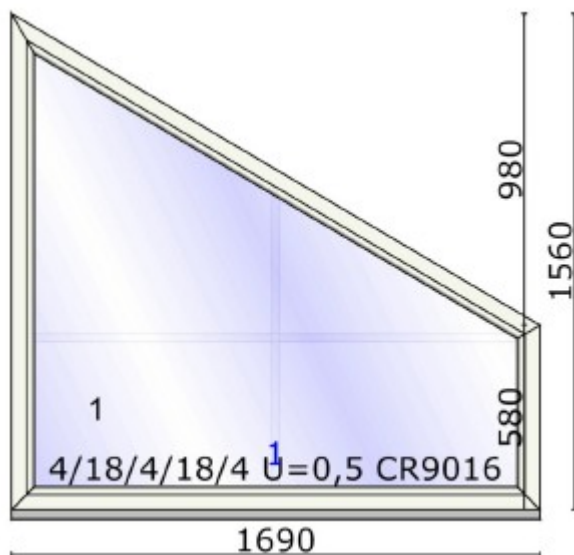

System VEKA 82mm

Wymiar: 1690mm x 1570mm $U_w = 0,87$

Kolor biały obustronnie z szarą uszczelką

Szyba potrójna o budowie: 4/18/4/18/4 $U=0,5$

Okucie Multimatic

Szprosy wewnętrznszybowe białe 26mm

10

Okno trapezowe stałe FIX