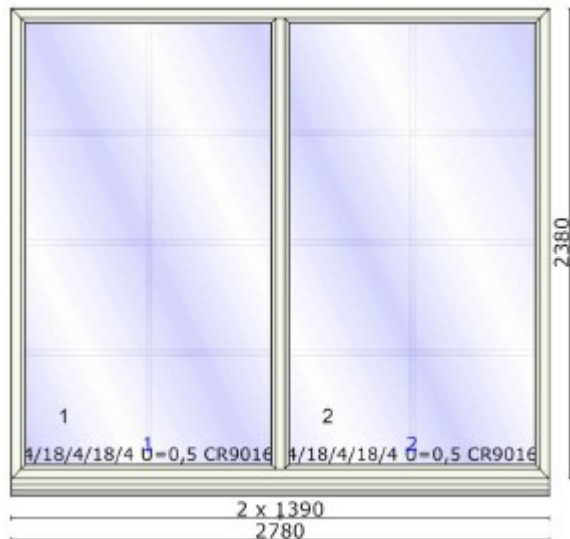

7

Podwójne okno stałe FIX

1 390,00 zł netto

1 sztuka

System VEKA 82mm

Wymiar: 2780mm x 2380mm $U_w = 0,85$

Kolor biały obustronnie z szarą uszczelką

Szyba potrójna o budowie: 4/18/4/18/4 $U=0,5$

Szprosy wewnętrzzszybowe białe 26mm

8