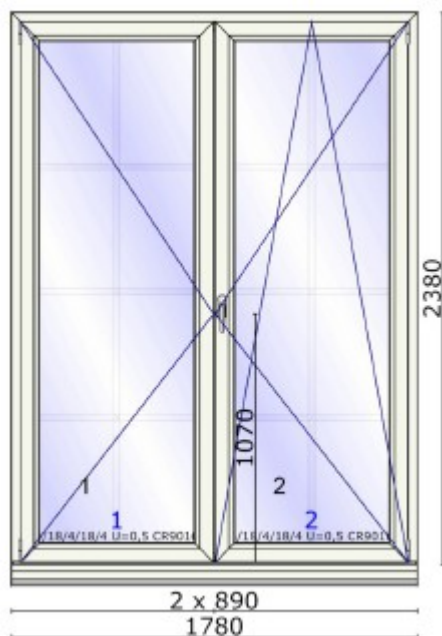

13

Okno balkonowe dwuskrzydłowe R+RU ze słupkiem ruchomym

1 572,00 zł netto
za sztukę

3 sztuki

System VEKA 82mm

Wymiar: 1780mm x 2380mm $U_w = 1,01$

Kolor biały obustronnie z szarą uszczelką

Szyba potrójna o budowie: 4/18/4/18/4 $U=0,5$

Okucie antywyważeniowe RC1N

Szprosły wewnętrznszybowe białe 26mm

Niski próg aluminiowy

14