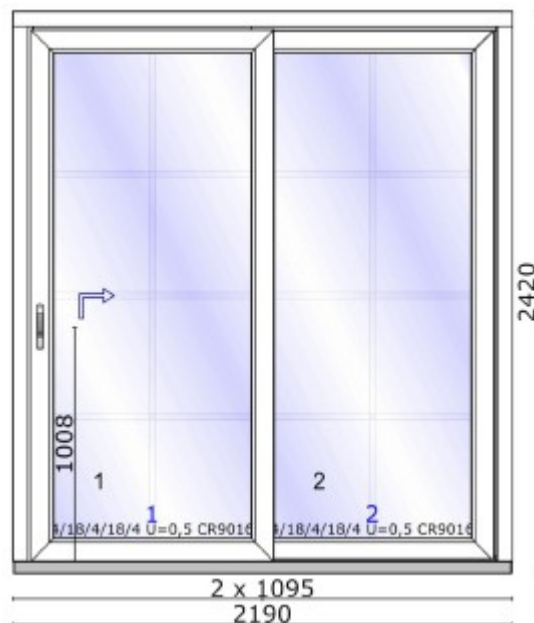

Okno podnoszono-przesuwne HST PREMIDOOR 88mm

6 495,00 zł netto

1 sztuka

System KÖMMERLING KNIPPING 88mm

Wymiar: 2190mm x 2420mm $U_w = 1,03$

Kolor biały obustronnie z szarą uszczelką

Szyba potrójna o budowie: 4/18/4/18/4 $U=0,5$

Szprosły wewnętrznszybowe białe 26mm