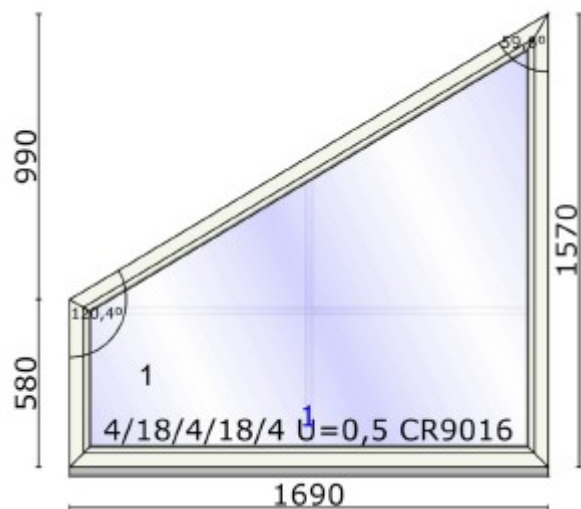

9

Okno trapezowe stałe FIX

844,00 zł netto

1 sztuka

System VEKA 82mm

Wymiar: 1690mm x 1570mm $U_w = 0,87$

Kolor biały obustronnie z szarą uszczelką

Szyba potrójna o budowie: 4/18/4/18/4 $U=0,5$

Okucie Multimatic

Szprosy wewnętrznszybowe białe 26mm

10