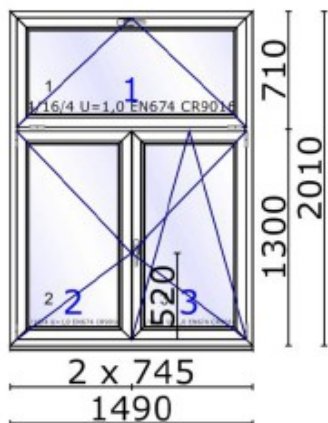

9

Kolekcja KN1

Kolor: Biały z czarną uszczelką

Profile:

76101 Rama 67mm system76AD

1,2,3: 76201 Skrzydło proste 78mm system76AD

76301 Słupek stały 84mm 5K system76AD/MD

76402 Słupek ruchomy 66mm system76AD

Szkló:

1,2,3: 4/16/4 U=1,0 EN674 CR9016

Listwy przyszybowe:

1,2,

3: 76501 Listwa przyszybowa KB,system76 pakiet 24mm / system88 pakiet 32mm

Okucia:

1: Multimatic

Oslonki białe

1,3: Klamka Secustik t37 biała

10

Kolekcja KN1

Kolor: Biały z czarną uszczelką

Profile:

76101 Rama 67mm system76AD

1,2,3: 76201 Skrzydło proste 78mm system76AD

76301 Słupek stały 84mm 5K system76AD/MD

76402 Słupek ruchomy 66mm system76AD

Szkló:

1,2,3: 4/16/4 U=1,0 EN674 CR9016

Listwy przyszybowe:

1,2,

3: 76501 Listwa przyszybowa KB,system76 pakiet 24mm / system88 pakiet 32mm

Okucia:

1: Multimatic

Oslonki białe

1,3: Klamka Secustik t37 biała