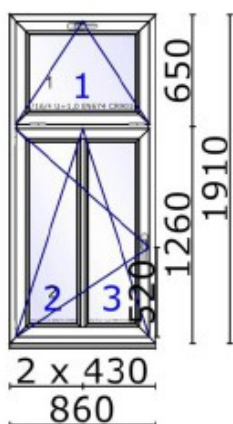

Kolekcja KN1

Kolor: Biały z czarną uszczelką

Profile:

76101 Rama 67mm system76AD

1,2: 76201 Skrzydło proste 78mm system76AD

2: 76300 Słupek wąski 68mm system76AD/MD

76301 Słupek stały 84mm 5K system76AD/MD

Szkló:

1,2,3: 4/16/4 U=1,0 EN674 CR9016

Listwy przyszybowe:

1,2: 76501 Listwa przyszybowa KB,system76

pakiet 24mm / system88 pakiet 32mm

Okucia:

Multimatic

Oslonki białe

1,2: Klamka Secustik t37 biała