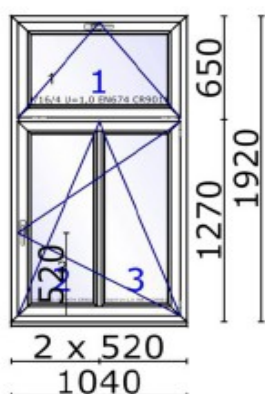

Kolekcja KN1

Kolor: Biały z czarną uszczelką

Profile:

76101 Rama 67mm system76AD

1,2: 76201 Skrzydło proste 78mm system76AD

2: 76300 Słupek wąski 68mm system76AD/MD

76301 Słupek stały 84mm 5K system76AD/MD

Szkło:

1,2,3: 4/16/4 U=1,0 EN674 CR9016

Listwy przyszybowe:

1,2: 76501 Listwa przyszybowa KB,system76

pakiet 24mm / system88 pakiet 32mm

Okucia:

Multimatic

Osłonki białe

1,2: Klamka Secustik t37 biała

5