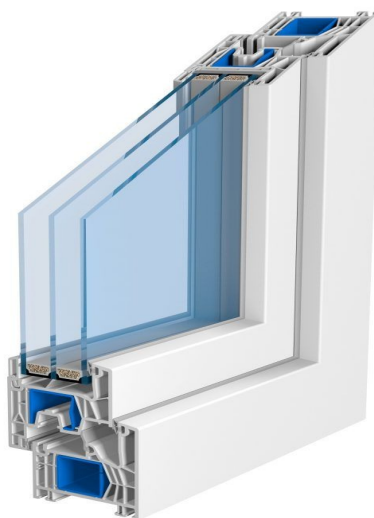

- **PCV Knipping KN1 76 mm z 2 uszczelkami**
- uszczelki kolor czarny
 - klamki kolor biały
 - kolor z zewnątrz / wewnątrz biały
- szyby podwójne 4/16/4/ Ug=0,5 ciepła ramka biała
 - okucie MACO Multimatic

Poz.	Szt.	Rys.	Opis	Cena netto	Wartość netto
------	------	------	------	------------	---------------

1

Kolekcja KN1

Kolor: Biały z czarną uszczelką

Profile:

76101 Rama 67mm system76AD

1,2: 76201 Skrzydło proste 78mm system76AD