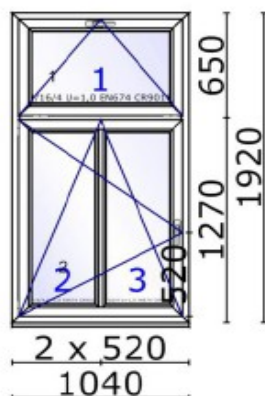

Kolekcja KN1

Kolor: Biały z czarną uszczelką

Profile:

76101 Rama 67mm system76AD

1,2: 76201 Skrzydło proste 78mm system76AD

2: 76300 Słupek wąski 68mm system76AD/MD

76301 Słupek stały 84mm 5K system76AD/MD

Szkło:

1,2,3: 4/16/4 U=1,0 EN674 CR9016

Listwy przyszybowe:

1,2: 76501 Listwa przyszybowa KB,system76

pakiet 24mm / system88 pakiet 32mm

Okucia:

Multimatic

Osłonki białe

1,2: Klamka Secustik t37 biała

4