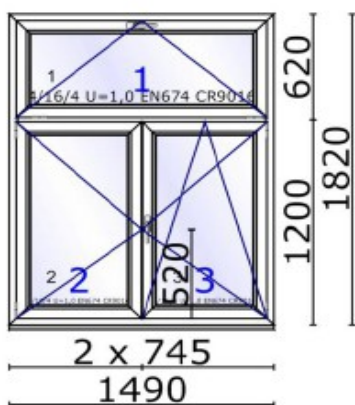

Okucia:

1: Multimatic

Oslonki białe

1,3: Klamka Secustik t37 biała

10