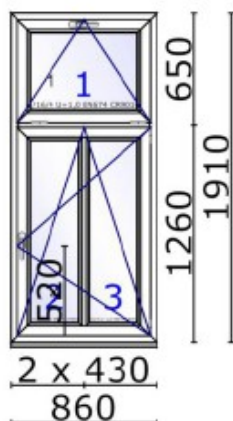

2

Kolekcja KN1

Kolor: Biały z czarną uszczelką

Profile:

76101 Rama 67mm system76AD

1,2: 76201 Skrzydło proste 78mm system76AD

2: 76300 Słupek wąski 68mm system76AD/MD

76301 Słupek stały 84mm 5K system76AD/MD

Szkło:

1,2,3: 4/16/4 U=1,0 EN674 CR9016

Listwy przyszybowe:

1,2: 76501 Listwa przyszybowa KB,system76

pakiet 24mm / system88 pakiet 32mm

Okucia:

Multimatic

Osłonki białe

1,2: Klamka Secustik t37 biała

3