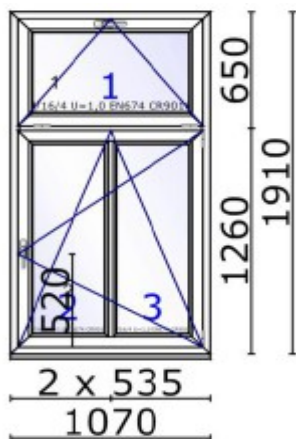

6

Kolekcja KN1

Kolor: Biały z czarną uszczelką

Profile:

76101 Rama 67mm system76AD

1,2: 76201 Skrzydło proste 78mm system76AD

2: 76300 Słupek wąski 68mm system76AD/MD

76301 Słupek stały 84mm 5K system76AD/MD

Szkló:

1,2,3: 4/16/4 U=1,0 EN674 CR9016

Listwy przyszybowe:

1,2: 76501 Listwa przyszybowa KB,system76

pakiet 24mm / system88 pakiet 32mm

Okucia:

Multimatic

Osłonki białe

1,2: Klamka Secustik t37 biała

7