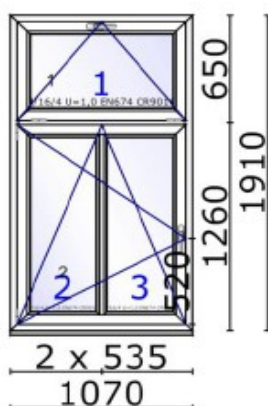

Kolekcja KN1

Kolor: Biały z czarną uszczelką

Profile:

76101 Rama 67mm system76AD

1,2: 76201 Skrzydło proste 78mm system76AD

2: 76300 Słupek wąski 68mm system76AD/MD

76301 Słupek stały 84mm 5K system76AD/MD

Szkło:

1,2,3: 4/16/4 U=1,0 EN674 CR9016

Listwy przyszybowe:

1,2: 76501 Listwa przyszybowa KB,system76

pakiet 24mm / system88 pakiet 32mm

Okucia:

Multimatic

Osłonki białe

1,2: Klamka Secustik t37 biała