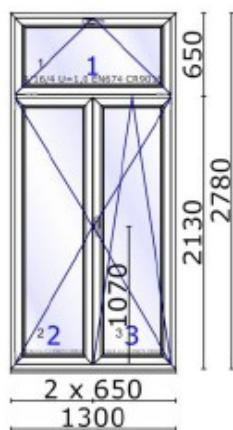

Kolekcja KN1

Kolor: Biały z czarną uszczelką

Profile:

76101 Rama 67mm system76AD

1,2,3: 76201 Skrzydło proste 78mm system76AD

76301 Słupek stały 84mm 5K system76AD/MD

76402 Słupek ruchomy 66mm system76AD

Szkló:

1,2,3: 4/16/4 U=1,0 EN674 CR9016

Listwy przyszybowe:

1,2,

3: 76501 Listwa przyszybowa KB,system76 pakiet 24mm / system88 pakiet 32mm

Okucia:

1: Multimatic

Osłonki białe

1,3: Klamka Secustik t37 biała

3: Uchwyt zewnętrzny do balkonu biały