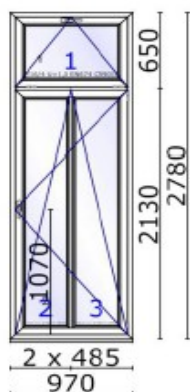

Kolekcja KN1

Kolor: Biały z czarną uszczelką

Profile:

76101 Rama 67mm system76AD

1,2: 76201 Skrzydło proste 78mm system76AD

2: 76300 Słupek wąski 68mm system76AD/MD

76301 Słupek stały 84mm 5K system76AD/MD

Szkló:

1,2,3: 4/16/4 U=1,0 EN674 CR9016

Listwy przyszybowe:

1,2: 76501 Listwa przyszybowa KB,system76

pakiet 24mm / system88 pakiet 32mm

Okucia:

1: Multimatic

Osłonki białe

1,2: Klamka Secustik t37 biała

2: Uchwyt zewnętrzny do balkonu biały

8