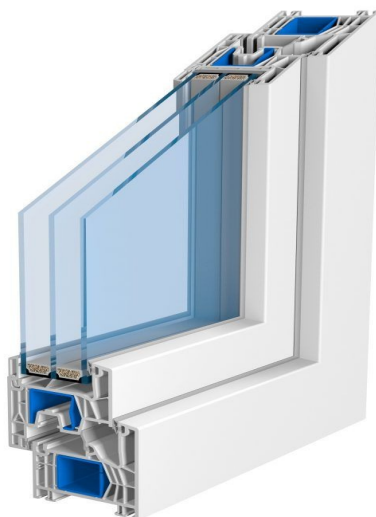

- Okna PCV z nakładką ALUMINIOWA AluClip z zewnątrz, system VEKA Softline 82
- kolor okna od środka białe standard, kolor nakładki z zewnątrz RAL 9006 srebrny
- szyba 4/18/4/18/4 Ar Ug=0,5 ciepła ramka szara
- okucie antywyważeniowe MACO Multimatic
- klamki ROTO R-line kolor biały

Poz.	Szt.	Rys.	Opis	Cena netto	Wartość netto
------	------	------	------	------------	---------------

1 2

Kolekcja VE3 AC

Kolor: Biały z czarną uszczelką

Profile:

101.290 Rama 73x82mm

1,2: 103.341 Skrzydło 84x82mm

1: Klamka Soul t37 biała

Docisk zewnętrzny

2 1

Kolekcja VE3 AC

Kolor: Biały z czarną uszczelką

Profile:

101.290 Rama 73x82mm

1,2: 103.341 Skrzydło 84x82mm

2: Klamka Soul t37 biała

Docisk zewnętrzny

3 1

Kolekcja VE3 AC

Kolor: Biały z czarną uszczelką

Profile:

101.290 Rama 73x82mm

1: 103.341 Skrzydło 84x82mm