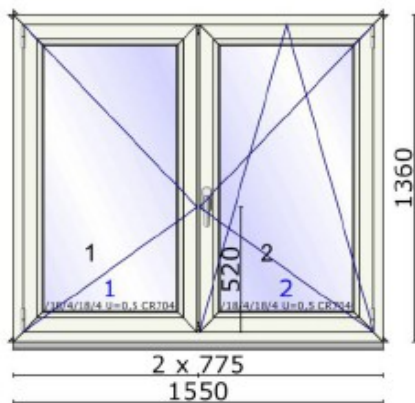

2 1

Kolekcja VE3 AC

Kolor: Biały z czarną uszczelką

Profile:

101.290 Rama 73x82mm

1,2: 103.341 Skrzydło 84x82mm

102.316 Stulp 74x80mm

Szkło:

1,2: 4/18/4/18/4 U=0,5 CR7040

Listwy przyszybowe:

1,2: 107.262 Listwa prosta pod pakiet 48mm

Okucia:

Multimatic

Oslonki białe

2: Klamka Soul t37 biała

Docisk zewnętrzny

3 1