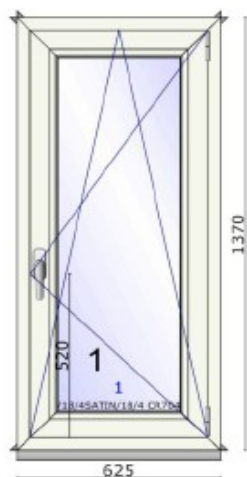

Kolekcja VE3 AC

Kolor: Biały z czarną uszczelką

Profile:

101.290 Rama 73x82mm

1: 103.341 Skrzydło 84x82mm

Szkło:

1: 4/18/4SATINATO/18/4 CR7040

Listwy przyszybowe:

1: 107.262 Listwa prosta pod pakiet 48mm

Okucia:

Multimatic

Oslonki białe

1: Klamka Soul t37 biała

4 1