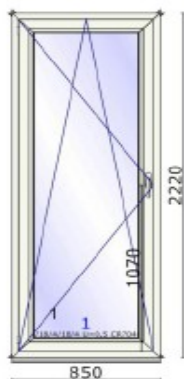

Kolekcja VE3 AC

Kolor: Biały z czarną uszczelką

Profile:

101.290 Rama 73x82mm

1: 103.341 Skrzydło 84x82mm

Szkło:

1: 4/18/4/18/4 U=0,5 CR7040

Listwy przyszybowe:

1: 107.262 Listwa prosta pod pakiet 48mm

Okucia:

Multimatic

Oslonki białe

1: Klamka Soul t37 biała

1: Uchwyt zewnętrzny do balkonu srebrny