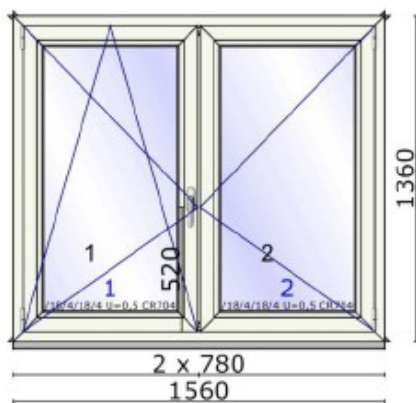

Kolekcja VE3 AC

Kolor: Biały z czarną uszczelką

Profile:

101.290 Rama 73x82mm

1,2: 103.341 Skrzydło 84x82mm

102.316 Stulp 74x80mm

Szkle:

1,2: 4/18/4/18/4 U=0,5 CR704

Listwy przyszybowe:

1,2: 107.262 Listwa prosta pod pakiet 48mm

Okucia:

Multimatic

Oslonki białe

1: Klamka Soul t37 biała

Docisk zewnętrzny