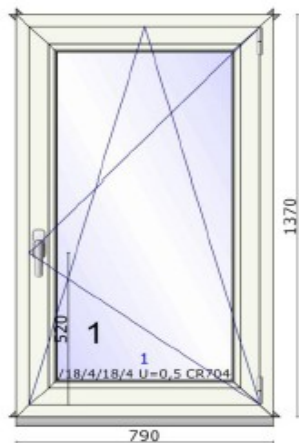

Listwy przyszybowe:

1: 107.262 Listwa prosta pod pakiet 48mm

Okucia:

Multimatic

Oslonki białe

1: Klamka Soul t37 biała

1: Uchwyt zewnętrzny do balkonu srebrny

5 1